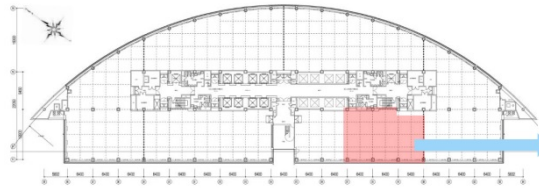

アルコタワー (ARCO TOWER) 15階74.91坪

東京都目黒区下目黒1-8-1

物件MAP

賃貸条件	
坪数	74.91坪
階数	15階 (1503)
入居可能日	
ビル情報	
所在地	東京都目黒区下目黒1-8-1
最寄り駅	JR山手線 目黒駅 徒歩5分 東急目黒線 目黒駅 徒歩5分 東京メトロ南北線 目黒駅 徒歩5分 東急目黒線 不動前駅 徒歩8分 JR山手線 五反田駅 徒歩12分
エリア	目黒駅エリア
竣工	1991年10月
耐震	新耐震基準
階数	地上19階 地下3階
用途	事務所
構造	SRC造、一部RC造
設備情報	
エレベーター	21基
空調	セントラル空調
OAフロア	
基準階天井高	2,600mm
光ファイバー	有り
トイレ	男女別・室外
セキュリティ	有り
駐車場	有り

事務所移転の簡単検索サイト **Quick Service** クイックサービス
アルコタワー (ARCO TOWER) 15階74.91坪 東京都目黒区下目黒1-8-1
目黒駅エリア (ビルID: 0042873) の賃貸オフィス
貸事務所・レンタルオフィス・オフィス移転なら**QuickService**

物件詳細はこちらから
 **0120-55-2620**

【受付時間】平日9:30~18:30