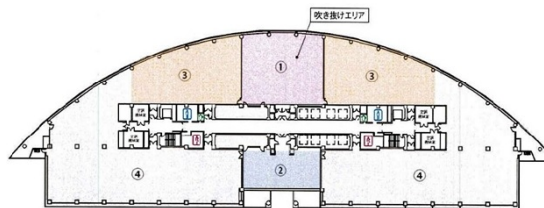

アルコタワー (ARCO TOWER) 12階92.62坪

東京都目黒区下目黒1-8-1

885.96坪

物件MAP

賃貸条件	
坪数	92.62坪
階数	12階 (1206+1207)
入居可能日	
ビル情報	
所在地	東京都目黒区下目黒1-8-1
最寄り駅	JR山手線 目黒駅 徒歩5分 東急目黒線 目黒駅 徒歩5分 東京メトロ南北線 目黒駅 徒歩5分 東急目黒線 不動前駅 徒歩8分 JR山手線 五反田駅 徒歩12分
エリア	目黒駅エリア
竣工	1991年10月
耐震	新耐震基準
階数	地上19階 地下3階
用途	事務所
構造	SRC造、一部RC造
設備情報	
エレベーター	21基
空調	セントラル空調
OAフロア	
基準階天井高	2,600mm
光ファイバー	有り
トイレ	男女別・室外
セキュリティ	有り
駐車場	有り