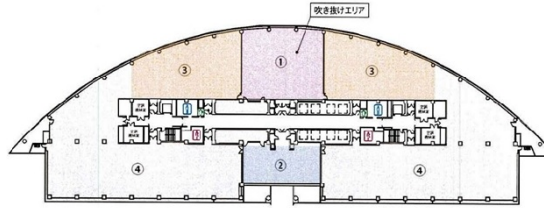

アルコタワー (ARCO TOWER) 12階92.62坪

東京都目黒区下目黒1-8-1

885.96坪

物件MAP

賃貸条件	
坪数	92.62坪
階数	12階 (1206+1207)
入居可能日	

ビル情報	
所在地	東京都目黒区下目黒1-8-1
最寄り駅	JR山手線 目黒駅 徒歩5分 東急目黒線 目黒駅 徒歩5分 東京メトロ南北線 目黒駅 徒歩8分 東急目黒線 不動前駅 徒歩8分 JR山手線 五反田駅 徒歩12分
エリア	目黒駅エリア
竣工	1991年10月
耐震	新耐震基準
階数	地上19階 地下3階
用途	事務所
構造	SRC造、一部RC造

設備情報	
エレベーター	21基
空調	セントラル空調
OAフロア	
基準階天井高	2,600mm
光ファイバー	有り
トイレ	男女別・室外
セキュリティ	有り
駐車場	有り

アルコタワー (ARCO TOWER) 12階92.62坪 東京都目黒区下目黒1-8-1

目黒駅エリア (ビルID: 0042873) の賃貸オフィス

貸事務所・レンタルオフィス・オフィス移転ならQuickService

物件詳細はこちらから