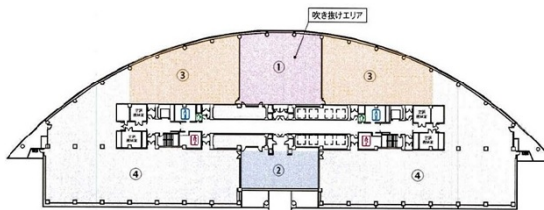

# アルコタワー (ARCO TOWER) 12階38.99坪

東京都目黒区下目黒1-8-1

885.96坪

物件MAP

| 賃貸条件   |  |
|--------|--|
| 坪数     | 38.99坪   |
| 階数     | 12階 (1207)   |
| 入居可能日  |  |
| ビル情報   |  |
| 所在地    | 東京都目黒区下目黒1-8-1   |
| 最寄り駅   | JR山手線 目黒駅 徒歩5分<br>東急目黒線 目黒駅 徒歩5分<br>東京メトロ南北線 目黒駅 徒歩5分<br>東急目黒線 不動前駅 徒歩8分<br>JR山手線 五反田駅 徒歩12分 |
| エリア    | 目黒駅エリア   |
| 竣工     | 1991年10月   |
| 耐震     | 新耐震基準  |
| 階数     | 地上19階 地下3階   |
| 用途     | 事務所  |
| 構造     | SRC造、一部RC造   |
| 設備情報   |  |
| エレベーター | 21基  |
| 空調     | セントラル空調  |
| OAフロア  |  |
| 基準階天井高 | 2,600mm  |
| 光ファイバー | 有り   |
| トイレ    | 男女別・室外   |
| セキュリティ | 有り   |
| 駐車場    | 有り   |