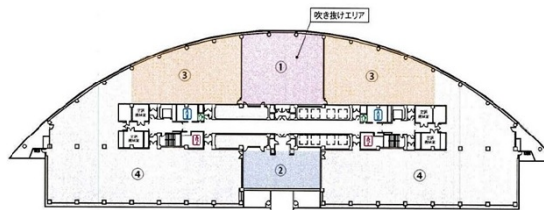

アルコタワー (ARCO TOWER) 12階38.99坪

東京都目黒区下目黒1-8-1

885.96坪

物件MAP

賃貸条件	
坪数	38.99坪
階数	12階 (1207)
入居可能日	
ビル情報	
所在地	東京都目黒区下目黒1-8-1
最寄り駅	JR山手線 目黒駅 徒歩5分 東急目黒線 目黒駅 徒歩5分 東京メトロ南北線 目黒駅 徒歩8分 東急目黒線 不動前駅 徒歩8分 JR山手線 五反田駅 徒歩12分
エリア	目黒駅エリア
竣工	1991年10月
耐震	新耐震基準
階数	地上19階 地下3階
用途	事務所
構造	SRC造、一部RC造
設備情報	
エレベーター	21基
空調	セントラル空調
OAフロア	
基準階天井高	2,600mm
光ファイバー	有り
トイレ	男女別・室外
セキュリティ	有り
駐車場	有り

事務所移転の簡単検索サイト **Quick Service** アルコタワー (ARCO TOWER) 12階38.99坪 東京都目黒区下目黒1-8-1
目黒駅エリア (ビルID: 0042873) の賃貸オフィス
クイックサービス 貸事務所・レンタルオフィス・オフィス移転なら**QuickService**

物件詳細はこちらから
 **0120-55-2620**

【受付時間】平日9:30~18:30