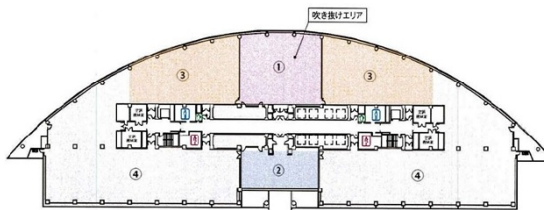

# アルコタワー (ARCO TOWER) 7階862.24坪

東京都目黒区下目黒1-8-1

885.96坪

物件MAP

| 賃貸条件   |  |
|--------|--|
| 坪数     | 862.24坪  |
| 階数     | 7階   |
| 入居可能日  |  |
| ビル情報   |  |
| 所在地    | 東京都目黒区下目黒1-8-1   |
| 最寄り駅   | JR山手線 目黒駅 徒歩5分<br>東急目黒線 目黒駅 徒歩5分<br>東京メトロ南北線 目黒駅 徒歩5分<br>東急目黒線 不動前駅 徒歩8分<br>JR山手線 五反田駅 徒歩12分 |
| エリア    | 目黒駅エリア   |
| 竣工     | 1991年10月   |
| 耐震     | 新耐震基準  |
| 階数     | 地上19階 地下3階   |
| 用途     | 事務所  |
| 構造     | SRC造、一部RC造   |
| 設備情報   |  |
| エレベーター | 21基  |
| 空調     | セントラル空調  |
| OAフロア  |  |
| 基準階天井高 | 2,600mm  |
| 光ファイバー | 有り   |
| トイレ    | 男女別・室外   |
| セキュリティ | 有り   |
| 駐車場    | 有り   |