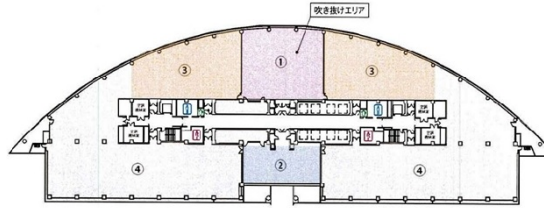

アルコタワー (ARCO TOWER) 7階862.24坪

東京都目黒区下目黒1-8-1

885.96坪

物件MAP

賃貸条件	
坪数	862.24坪
階数	7階
入居可能日	
ビル情報	
所在地	東京都目黒区下目黒1-8-1
最寄り駅	JR山手線 目黒駅 徒歩5分 東急目黒線 目黒駅 徒歩5分 東京メトロ南北線 目黒駅 徒歩5分 東急目黒線 不動前駅 徒歩8分 JR山手線 五反田駅 徒歩12分
エリア	目黒駅エリア
竣工	1991年10月
耐震	新耐震基準
階数	地上19階 地下3階
用途	事務所
構造	SRC造、一部RC造
設備情報	
エレベーター	21基
空調	セントラル空調
OAフロア	
基準階天井高	2,600mm
光ファイバー	有り
トイレ	男女別・室外
セキュリティ	有り
駐車場	有り

アルコタワー (ARCO TOWER) 7階862.24坪 東京都目黒区下目黒1-8-1

目黒駅エリア (ビルID: 0042873) の賃貸オフィス

貸事務所・レンタルオフィス・オフィス移転ならQuickService

物件詳細はこちらから

0120-55-2620

【受付時間】平日9:30~18:30