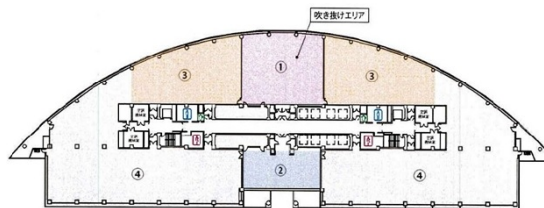

# アルコタワー (ARCO TOWER) 8階863.16坪

東京都目黒区下目黒1-8-1

885.96坪

物件MAP

賃貸条件	
坪数	863.16坪
階数	8階
入居可能日	
ビル情報	
所在地	東京都目黒区下目黒1-8-1
最寄り駅	JR山手線 目黒駅 徒歩5分 東急目黒線 目黒駅 徒歩5分 東京メトロ南北線 目黒駅 徒歩5分 東急目黒線 不動前駅 徒歩8分 JR山手線 五反田駅 徒歩12分
エリア	目黒駅エリア
竣工	1991年10月
耐震	新耐震基準
階数	地上19階 地下3階
用途	事務所
構造	SRC造、一部RC造
設備情報	
エレベーター	21基
空調	セントラル空調
OAフロア	
基準階天井高	2,600mm
光ファイバー	有り
トイレ	男女別・室外
セキュリティ	有り
駐車場	有り