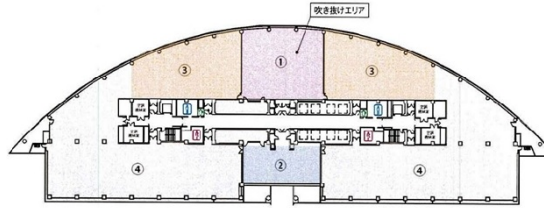

アルコタワー (ARCO TOWER) 8階863.16坪

東京都目黒区下目黒1-8-1

885.96坪

物件MAP

賃貸条件	
坪数	863.16坪
階数	8階
入居可能日	

ビル情報	
所在地	東京都目黒区下目黒1-8-1
最寄り駅	JR山手線 目黒駅 徒歩5分 東急目黒線 目黒駅 徒歩5分 東京メトロ南北線 目黒駅 徒歩8分 東急目黒線 不動前駅 徒歩8分 JR山手線 五反田駅 徒歩12分

エリア	目黒駅エリア
竣工	1991年10月
耐震	新耐震基準
階数	地上19階 地下3階
用途	事務所
構造	SRC造、一部RC造

設備情報	
エレベーター	21基
空調	セントラル空調
OAフロア	
基準階天井高	2,600mm
光ファイバー	有り
トイレ	男女別・室外
セキュリティ	有り
駐車場	有り

アルコタワー (ARCO TOWER) 8階863.16坪 東京都目黒区下目黒1-8-1

目黒駅エリア (ビルID: 0042873) の賃貸オフィス

貸事務所・レンタルオフィス・オフィス移転ならQuickService

物件詳細はこちらから