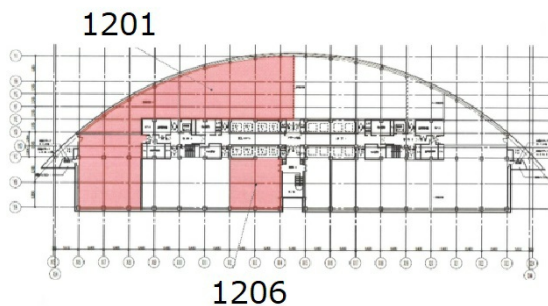

アルコタワー (ARCO TOWER) 12階53.63坪

東京都目黒区下目黒1-8-1

物件MAP

賃貸条件	
坪数	53.63坪
階数	12階 (1206)
入居可能日	
ビル情報	
所在地	東京都目黒区下目黒1-8-1
最寄り駅	JR山手線 目黒駅 徒歩5分 東急目黒線 目黒駅 徒歩5分 東京メトロ南北線 目黒駅 徒歩5分 東急目黒線 不動前駅 徒歩8分 JR山手線 五反田駅 徒歩12分
エリア	目黒駅エリア
竣工	1991年10月
耐震	新耐震基準
階数	地上19階 地下3階
用途	事務所
構造	SRC造、一部RC造
設備情報	
エレベーター	21基
空調	セントラル空調
OAフロア	
基準階天井高	2,600mm
光ファイバー	有り
トイレ	男女別・室外
セキュリティ	有り
駐車場	有り