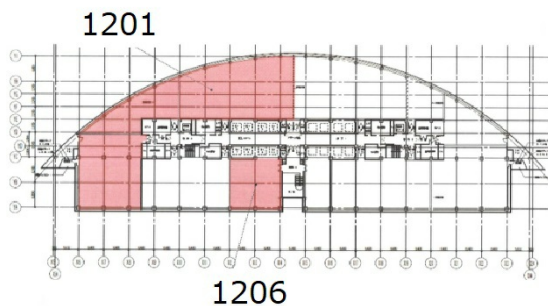

アルコタワー (ARCO TOWER) 12階53.63坪

東京都目黒区下目黒1-8-1

物件MAP

賃貸条件	
坪数	53.63坪
階数	12階 (1206)
入居可能日	
ビル情報	
所在地	東京都目黒区下目黒1-8-1
最寄り駅	JR山手線 目黒駅 徒歩5分 東急目黒線 目黒駅 徒歩5分 東京メトロ南北線 目黒駅 徒歩5分 東急目黒線 不動前駅 徒歩8分 JR山手線 五反田駅 徒歩12分
エリア	目黒駅エリア
竣工	1991年10月
耐震	新耐震基準
階数	地上19階 地下3階
用途	事務所
構造	SRC造、一部RC造
設備情報	
エレベーター	21基
空調	セントラル空調
OAフロア	
基準階天井高	2,600mm
光ファイバー	有り
トイレ	男女別・室外
セキュリティ	有り
駐車場	有り

事務所移転の簡単検索サイト **Quick Service** クイックサービス
アルコタワー (ARCO TOWER) 12階53.63坪 東京都目黒区下目黒1-8-1
目黒駅エリア (ビルID: 0042873) の賃貸オフィス
貸事務所・レンタルオフィス・オフィス移転なら**QuickService**

物件詳細はこちらから
 **0120-55-2620**

【受付時間】平日9:30~18:30