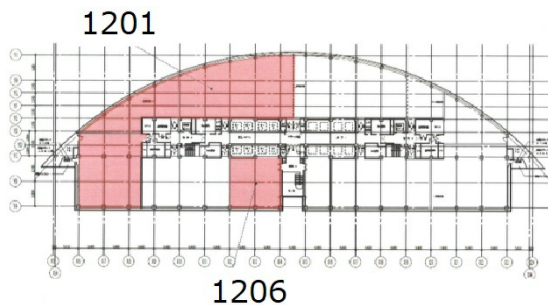

アルコタワー (ARCO TOWER) 12階287.29坪

東京都目黒区下目黒1-8-1

物件MAP

賃貸条件	
坪数	287.29坪
階数	12階 (1201)
入居可能日	
ビル情報	
所在地	東京都目黒区下目黒1-8-1
最寄り駅	JR山手線 目黒駅 徒歩5分 東急目黒線 目黒駅 徒歩5分 東京メトロ南北線 目黒駅 徒歩5分 東急目黒線 不動前駅 徒歩8分 JR山手線 五反田駅 徒歩12分
エリア	目黒駅エリア
竣工	1991年10月
耐震	新耐震基準
階数	地上19階 地下3階
用途	事務所
構造	SRC造、一部RC造
設備情報	
エレベーター	21基
空調	セントラル空調
OAフロア	
基準階天井高	2,600mm
光ファイバー	有り
トイレ	男女別・室外
セキュリティ	有り
駐車場	有り