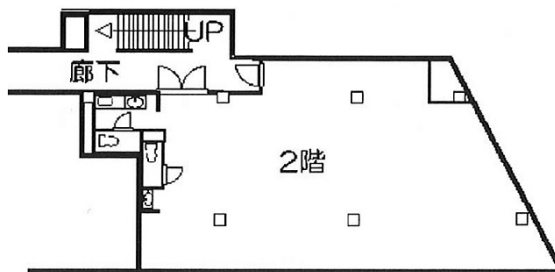

アイエスビル 2階39.37坪

東京都江戸川区江戸川6-31-28

物件MAP

賃貸条件	
月額賃料	150,000円 (税別)
坪数	39.37坪
坪単価	3,810円 (税別)
共益費	賃料に含む
礼金	2ヶ月
敷金 (保証金)	2ヶ月
階数	2階
入居可能日	即日

ビル情報	
所在地	東京都江戸川区江戸川6-31-28
最寄り駅	都営新宿線 船堀駅 徒歩18分 東京メトロ東西線 葛西駅 徒歩18分
エリア	その他東京
竣工	1973年4月
耐震	旧耐震基準
階数	地上4階
用途	事務所/倉庫・工場
構造	S造

設備情報	
エレベーター	
空調	
OAフロア	その他
基準階天井高	
光ファイバー	
トイレ	調査中
セキュリティ	無し
駐車場	無し

事務所移転の簡単検索サイト

Quick Service

クイックサービス

アイエスビル 2階39.37坪 東京都江戸川区江戸川6-31-28

その他東京 (ビルID: 0042840) の賃貸オフィス

貸事務所・レンタルオフィス・オフィス移転ならQuickService

物件詳細はこちらから