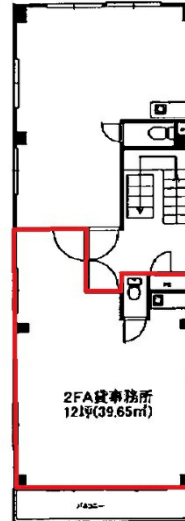

鍋澤ビル 2階12坪

広島県広島市中区小町6-13

物件MAP

賃貸条件	
坪数	12坪
階数	2階 (A)
入居可能日	
ビル情報	
所在地	広島県広島市中区小町6-13
最寄り駅	広電1系統(宇品線) 中電前駅 徒歩4分
エリア	広島市中区エリア
竣工	1983年4月
耐震	新耐震基準
階数	地上5階
用途	事務所
構造	S造
設備情報	
エレベーター	
空調	個別空調
OAフロア	Pタイル
基準階天井高	
光ファイバー	無し
トイレ	男女共用・室内
セキュリティ	無し
駐車場	無し

事務所移転の簡単検索サイト

Quick Service

クイックサービス

鍋澤ビル 2階12坪 広島県広島市中区小町6-13

広島市中区エリア (ビルID: 0042828) の賃貸オフィス

貸事務所・レンタルオフィス・オフィス移転ならQuickService

物件詳細はこちらから

0120-55-2620