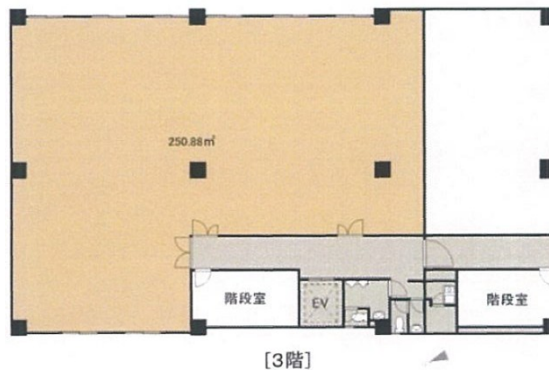

広島中央ビル 3階75.89坪

広島県広島市中区国泰寺町1-5-18

物件MAP

賃貸条件	
月額賃料	607,120円（税別）
坪数	75.89坪
坪単価	8,000円（税別）
共益費	賃料に含む
礼金	無し
敷金（保証金）	10ヶ月
階数	3階
入居可能日	即日

ビル情報	
所在地	広島県広島市中区国泰寺町1-5-18
最寄り駅	広電1系統(宇品線) 市役所前駅 徒歩2分
エリア	広島市中区エリア
竣工	1982年1月
耐震	新耐震基準
階数	地上5階
用途	事務所
構造	S造

設備情報	
エレベーター	1基
空調	無し
OAフロア	Pタイル
基準階天井高	
光ファイバー	無し
トイレ	男女別・室外
セキュリティ	無し
駐車場	有り

事務所移転の簡単検索サイト

Quick Service

クイックサービス

広島中央ビル 3階75.89坪 広島県広島市中区国泰寺町1-5-18

広島市中区エリア（ビルID：0042810）の賃貸オフィス

貸事務所・レンタルオフィス・オフィス移転ならQuickService