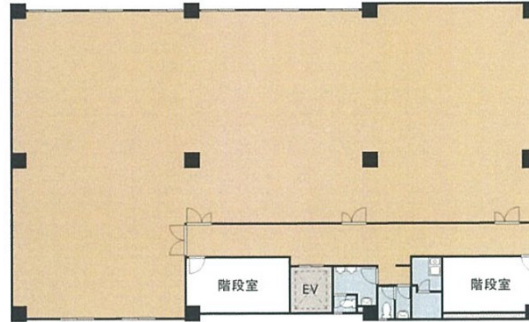

広島中央ビル 2階99.5坪

広島県広島市中区国泰寺町1-5-18

[2階]

物件MAP

賃貸条件	
月額賃料	796,000円 (税別)
坪数	99.5坪
坪単価	8,000円 (税別)
共益費	賃料に含む
礼金	無し
敷金 (保証金)	10ヶ月
階数	2階
入居可能日	即日

ビル情報	
所在地	広島県広島市中区国泰寺町1-5-18
最寄り駅	広電1系統(宇品線) 市役所前駅 徒歩2分
エリア	広島市中区エリア
竣工	1982年1月
耐震	新耐震基準
階数	地上5階
用途	事務所
構造	S造

設備情報	
エレベーター	1基
空調	無し
OAフロア	Pタイル
基準階天井高	
光ファイバー	無し
トイレ	男女別・室外
セキュリティ	無し
駐車場	有り