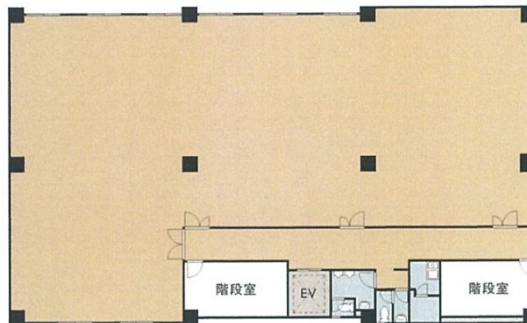

# 広島中央ビル 2階99.5坪

広島県広島市中区国泰寺町1-5-18

[2階]

## 物件MAP

賃貸条件	
月額賃料	796,000円 (税別)
坪数	99.5坪
坪単価	8,000円 (税別)
共益費	賃料に含む
礼金	無し
敷金 (保証金)	10ヶ月
階数	2階
入居可能日	即日

ビル情報	
所在地	広島県広島市中区国泰寺町1-5-18
最寄り駅	広電1系統(宇品線) 市役所前駅 徒歩2分
エリア	広島市中区エリア
竣工	1982年1月
耐震	新耐震基準
階数	地上5階
用途	事務所
構造	S造