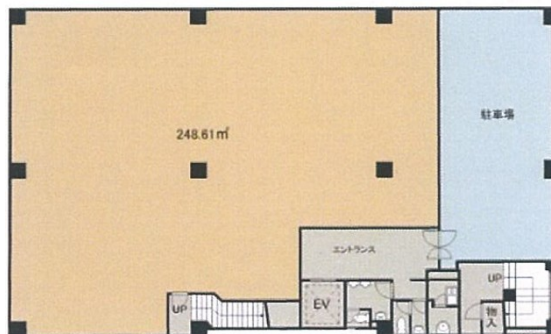

広島中央ビル 1階75.2坪

広島県広島市中区国泰寺町1-5-18

[1階]

物件MAP

賃貸条件	
坪数	75.2坪
階数	1階
入居可能日	
ビル情報	
所在地	広島県広島市中区国泰寺町1-5-18
最寄り駅	広電1系統(宇品線) 市役所前駅 徒歩2分
エリア	広島市中区エリア
竣工	1982年1月
耐震	新耐震基準
階数	地上5階
用途	事務所
構造	S造
設備情報	
エレベーター	1基
空調	無し
OAフロア	Pタイル
基準階天井高	
光ファイバー	無し
トイレ	男女別・室外
セキュリティ	無し
駐車場	有り