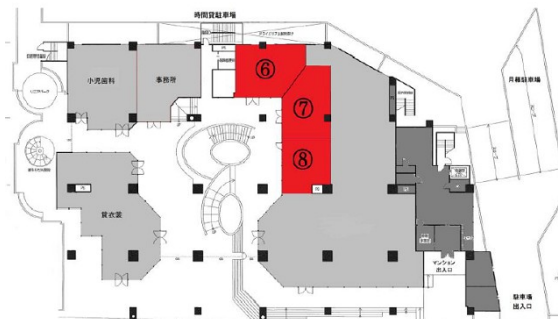

# ニシコーリビング香椎 1階31.68坪

福岡県福岡市東区香椎1-1-1

## 物件MAP

賃貸条件	
坪数	31.68坪
階数	1階 (⑥⑦)
入居可能日	

ビル情報	
所在地	福岡県福岡市東区香椎1-1-1
最寄り駅	西鉄貝塚線 香椎宮前駅 徒歩3分 JR香椎線(海の中道線) 香椎駅 徒歩7分
エリア	東区エリア
竣工	1989年10月
耐震	新耐震基準
階数	地上11階
用途	事務所/店舗
構造	SRC造

設備情報	
エレベーター	
空調	
OAフロア	スケルトン
基準階天井高	
光ファイバー	有り
トイレ	男女別・室外
セキュリティ	
駐車場	有り