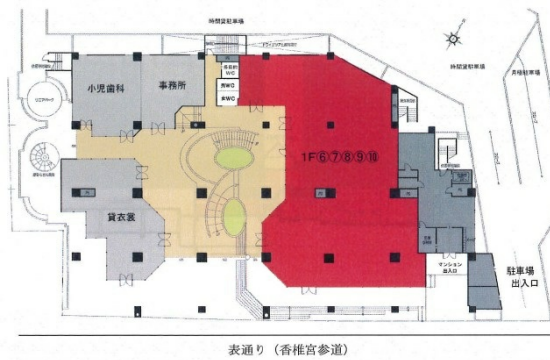

ニシコーリビング香椎 1階157.53坪

福岡県福岡市東区香椎1-1-1

物件MAP

賃貸条件	
坪数	157.53坪
階数	1階
入居可能日	
ビル情報	
所在地	福岡県福岡市東区香椎1-1-1
最寄り駅	西鉄貝塚線 香椎宮前駅 徒歩3分 JR香椎線(海の中道線) 香椎駅 徒歩7分
エリア	東区エリア
竣工	1989年10月
耐震	新耐震基準
階数	地上11階
用途	事務所/店舗
構造	SRC造
設備情報	
エレベーター	
空調	
OAフロア	スケルトン
基準階天井高	
光ファイバー	有り
トイレ	男女別・室外
セキュリティ	
駐車場	有り

事務所移転の簡単検索サイト

Quick Service

クイックサービス

ニシコーリビング香椎 1階157.53坪 福岡県福岡市東区香椎1-1-1

東区エリア (ビルID: 0042790) の賃貸オフィス

貸事務所・レンタルオフィス・オフィス移転ならQuickService

物件詳細はこちらから

0120-55-2620