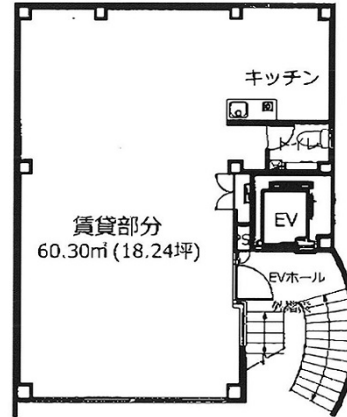

目白Yビル 2階18.24坪

東京都豊島区目白2-3-3

物件MAP

賃貸条件	
月額賃料	225,000円 (税別)
坪数	18.24坪
坪単価	12,336円 (税別)
共益費	20,000円
礼金	1ヶ月
敷金 (保証金)	4ヶ月
階数	2階 (201)
入居可能日	即日

ビル情報	
所在地	東京都豊島区目白2-3-3
最寄り駅	東京メトロ副都心線 雑司が谷駅 徒歩3分 JR山手線 目白駅 徒歩6分 東京メトロ有楽町線 東池袋駅 徒歩13分 JR山手線 池袋駅 徒歩15分
エリア	その他豊島区
竣工	1998年
耐震	新耐震基準
階数	地上6階
用途	事務所
構造	S造

設備情報	
エレベーター	1基
空調	個別空調
OAフロア	
基準階天井高	
光ファイバー	
トイレ	男女共用・室内
セキュリティ	
駐車場	

目白Yビル 2階18.24坪 東京都豊島区目白2-3-3

その他豊島区 (ビルID: 0042774) の賃貸オフィス

貸事務所・レンタルオフィス・オフィス移転ならQuickService

物件詳細はこちらから

 0120-55-2620

【受付時間】平日9:30~18:30