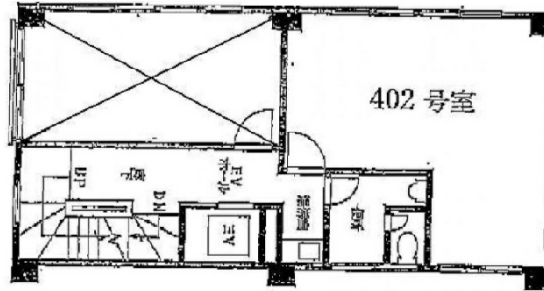

原田ビル 4階10坪

東京都台東区上野3-13-9

物件MAP

賃貸条件	
月額賃料	100,000円 (税別)
坪数	10坪
坪単価	10,000円 (税別)
共益費	賃料に含む
礼金	無し
敷金 (保証金)	5ヶ月
階数	4階 (402)
入居可能日	即日

ビル情報	
所在地	東京都台東区上野3-13-9
最寄り駅	JR京浜東北線 御徒町駅 徒歩2分 東京メトロ銀座線 上野広小路駅 徒歩3分 都営大江戸線 上野御徒町駅 徒歩3分 東京メトロ日比谷線 仲御徒町駅 徒歩4分 東京メトロ千代田線 湯島駅 徒歩5分
エリア	上野・御徒町エリア
竣工	1969年1月
耐震	旧耐震基準
階数	地上4階
用途	事務所
構造	RC造

設備情報	
エレベーター	1基
空調	個別空調
OAフロア	
基準階天井高	
光ファイバー	有り
トイレ	男女共用・室外
セキュリティ	有り
駐車場	