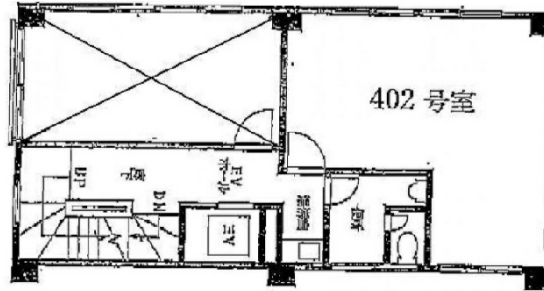

原田ビル 4階10坪

東京都台東区上野3-13-9

物件MAP

賃貸条件	
月額賃料	100,000円 (税別)
坪数	10坪
坪単価	10,000円 (税別)
共益費	賃料に含む
礼金	無し
敷金 (保証金)	5ヶ月
階数	4階 (402)
入居可能日	即日

ビル情報	
所在地	東京都台東区上野3-13-9
最寄り駅	JR京浜東北線 御徒町駅 徒歩2分 東京メトロ銀座線 上野広小路駅 徒歩3分 都営大江戸線 上野御徒町駅 徒歩3分 東京メトロ日比谷線 仲御徒町駅 徒歩4分 東京メトロ千代田線 湯島駅 徒歩5分
エリア	上野・御徒町エリア
竣工	1969年1月
耐震	旧耐震基準
階数	地上4階
用途	事務所
構造	RC造

設備情報	
エレベーター	1基
空調	個別空調
OAフロア	
基準階天井高	
光ファイバー	有り
トイレ	男女共用・室外
セキュリティ	有り
駐車場	

事務所移転の簡単検索サイト

Quick Service

クイックサービス

原田ビル 4階10坪 東京都台東区上野3-13-9

上野・御徒町エリア (ビルID: 0042757) の賃貸オフィス

貸事務所・レンタルオフィス・オフィス移転ならQuickService