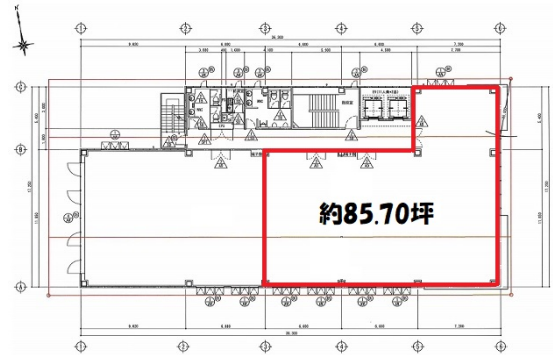

YAMATO BLDG 4階85.7坪

愛知県豊田市小坂本町1-5-5

物件MAP

賃貸条件	
月額賃料	相談
坪数	85.7坪
坪単価	相談
共益費	賃料に含む
礼金	無し
敷金（保証金）	10ヶ月
階数	4階
入居可能日	2024年10月
ビル情報	
所在地	愛知県豊田市小坂本町1-5-5
最寄り駅	名鉄三河線 豊田市駅 徒歩5分 愛知環状鉄道 新豊田駅 徒歩1分
エリア	その他愛知
竣工	2018年2月
耐震	新耐震基準
階数	地上5階
用途	事務所
構造	S造
設備情報	
エレベーター	2基
空調	個別空調
OAフロア	OAフロア
基準階天井高	2,700mm
光ファイバー	有り
トイレ	男女別・室外
セキュリティ	有り
駐車場	有り