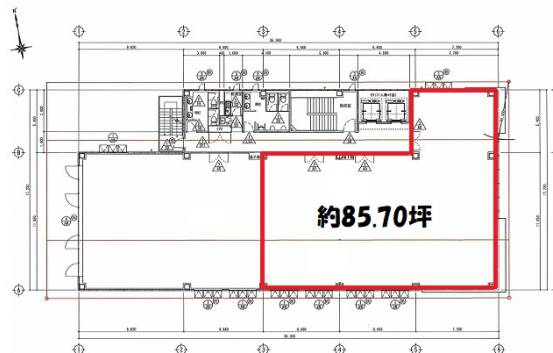

YAMATO BLDG 4階85.7坪

愛知県豊田市小坂本町1-5-5

物件MAP

賃貸条件	
月額賃料	相談
坪数	85.7坪
坪単価	相談
共益費	賃料に含む
礼金	無し
敷金（保証金）	10ヶ月
階数	4階
入居可能日	2024年10月

ビル情報	
所在地	愛知県豊田市小坂本町1-5-5
最寄り駅	名鉄三河線 豊田市駅 徒歩5分 愛知環状鉄道 新豊田駅 徒歩1分
エリア	その他愛知
竣工	2018年2月
耐震	新耐震基準
階数	地上5階
用途	事務所
構造	S造

設備情報	
エレベーター	2基
空調	個別空調
OAフロア	OAフロア
基準階天井高	2,700mm
光ファイバー	有り
トイレ	男女別・室外
セキュリティ	有り
駐車場	有り

事務所移転の簡単検索サイト

YAMATO BLDG 4階85.7坪 愛知県豊田市小坂本町1-5-5

その他愛知（ビルID：0042736）の賃貸オフィス

貸事務所・レンタルオフィス・オフィス移転なら**QuickService**