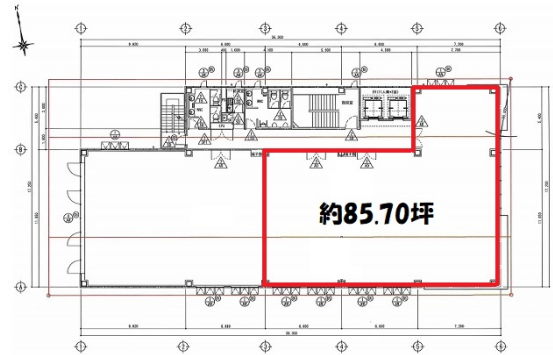

YAMATO BLDG 3階85.7坪

愛知県豊田市小坂本町1-5-5

物件MAP

賃貸条件	
月額賃料	相談
坪数	85.7坪
坪単価	相談
共益費	賃料に含む
礼金	無し
敷金（保証金）	10ヶ月
階数	3階
入居可能日	2024年8月

ビル情報	
所在地	愛知県豊田市小坂本町1-5-5
最寄り駅	名鉄三河線 豊田市駅 徒歩5分 愛知環状鉄道 新豊田駅 徒歩1分
エリア	その他愛知
竣工	2018年2月
耐震	新耐震基準
階数	地上5階
用途	事務所
構造	S造

設備情報	
エレベーター	2基
空調	個別空調
OAフロア	OAフロア
基準階天井高	2,700mm
光ファイバー	有り
トイレ	男女別・室外
セキュリティ	有り
駐車場	有り