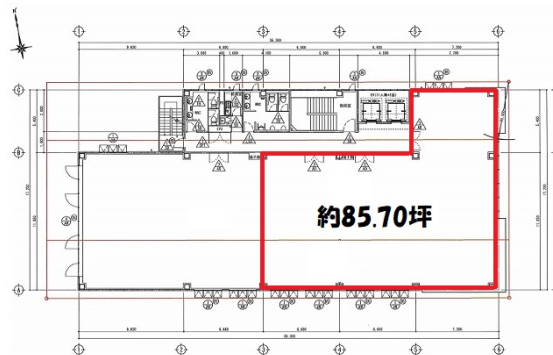

YAMATO BLDG 3階85.7坪

愛知県豊田市小坂本町1-5-5

物件MAP

賃貸条件	
月額賃料	相談
坪数	85.7坪
坪単価	相談
共益費	賃料に含む
礼金	無し
敷金（保証金）	10ヶ月
階数	3階
入居可能日	2024年8月

ビル情報	
所在地	愛知県豊田市小坂本町1-5-5
最寄り駅	名鉄三河線 豊田市駅 徒歩5分 愛知環状鉄道 新豊田駅 徒歩1分
エリア	その他愛知
竣工	2018年2月
耐震	新耐震基準
階数	地上5階
用途	事務所
構造	S造

設備情報	
エレベーター	2基
空調	個別空調
OAフロア	OAフロア
基準階天井高	2,700mm
光ファイバー	有り
トイレ	男女別・室外
セキュリティ	有り
駐車場	有り

事務所移転の簡単検索サイト

YAMATO BLDG 3階85.7坪 愛知県豊田市小坂本町1-5-5

その他愛知（ビルID：0042736）の賃貸オフィス

貸事務所・レンタルオフィス・オフィス移転なら**QuickService**