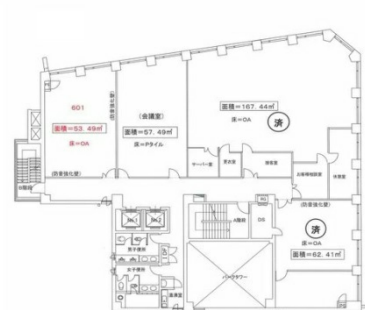

# リーガル土浦ビル 6階16.18坪

茨城県土浦市桜町1-16-12

## 物件MAP

賃貸条件	
坪数	16.18坪
階数	6階 (601)
入居可能日	
ビル情報	
所在地	茨城県土浦市桜町1-16-12
最寄り駅	JR常磐線 土浦駅 徒歩3分
エリア	茨城
竣工	1978年8月
耐震	旧耐震基準
階数	地上8階 地下1階
用途	事務所
構造	SRC造
設備情報	
エレベーター	2基
空調	セントラル空調
OAフロア	タイルカーペット
基準階天井高	2,450mm
光ファイバー	有り
トイレ	男女別・室外
セキュリティ	有り
駐車場	有り