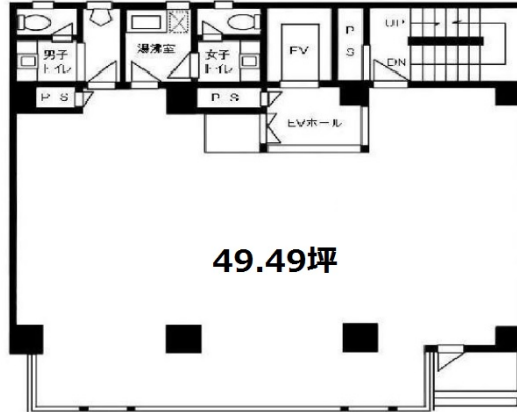

日高ビル 1階30.74坪

東京都江東区亀戸1-42-18

物件MAP

賃貸条件	
坪数	30.74坪
階数	1階
入居可能日	
ビル情報	
所在地	東京都江東区亀戸1-42-18
最寄り駅	JR中央・総武線 亀戸駅 徒歩4分 JR中央・総武線 錦糸町駅 徒歩11分 都営新宿線 西大島駅 徒歩13分
エリア	亀戸エリア
竣工	1992年6月
耐震	新耐震基準
階数	地上10階
用途	事務所/店舗
構造	SRC造
設備情報	
エレベーター	1基
空調	個別空調
OAフロア	OAフロア
基準階天井高	2,550mm
光ファイバー	有り
トイレ	男女別・室内
セキュリティ	有り
駐車場	無し