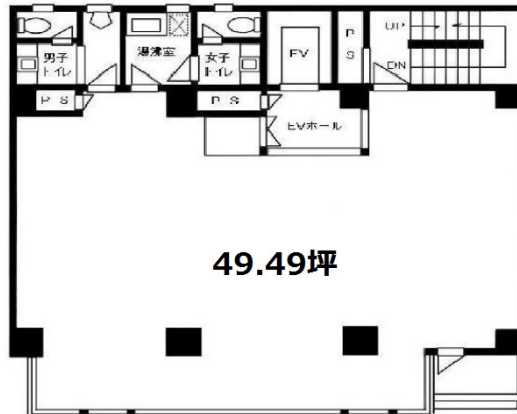

# 日高ビル 1階30.74坪

東京都江東区亀戸1-42-18

物件MAP

賃貸条件	
坪数	30.74坪
階数	1階
入居可能日	
ビル情報	
所在地	東京都江東区亀戸1-42-18
最寄り駅	JR中央・総武線 亀戸駅 徒歩4分 JR中央・総武線 錦糸町駅 徒歩11分 都営新宿線 西大島駅 徒歩13分
エリア	亀戸エリア
竣工	1992年6月
耐震	新耐震基準
階数	地上10階
用途	事務所/店舗
構造	SRC造
設備情報	
エレベーター	1基
空調	個別空調
OAフロア	OAフロア
基準階天井高	2,550mm
光ファイバー	有り
トイレ	男女別・室内
セキュリティ	有り
駐車場	無し

事務所移転の簡単検索サイト

**Quick Service**

クイックサービス

日高ビル 1階30.74坪 東京都江東区亀戸1-42-18

亀戸エリア (ビルID: 0042660) の賃貸オフィス

貸事務所・レンタルオフィス・オフィス移転なら**QuickService**

物件詳細はこちらから

**0120-55-2620**