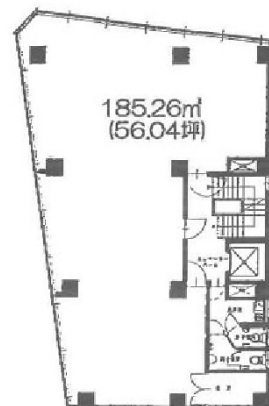

伊藤ビル 4階49.15坪

東京都新宿区四谷1-2

物件MAP

賃貸条件	
月額賃料	688,100円 (税別)
坪数	49.15坪
坪単価	14,000円 (税別)
共益費	147,450円
礼金	無し
敷金 (保証金)	6ヶ月
階数	4階
入居可能日	即日

ビル情報	
所在地	東京都新宿区四谷1-2
最寄り駅	JR中央本線 四ツ谷駅 徒歩1分
エリア	四谷・市ヶ谷・飯田橋エリア
竣工	1970年4月
耐震	旧耐震基準
階数	地上10階 地下1階
用途	事務所
構造	SRC造、一部S造