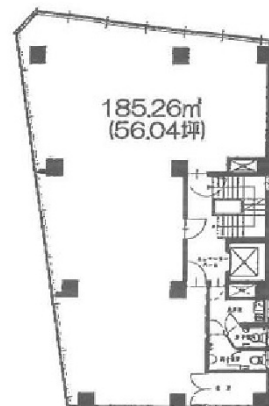

伊藤ビル 4階49.15坪

東京都新宿区四谷1-2

物件MAP

賃貸条件	
月額賃料	688,100円 (税別)
坪数	49.15坪
坪単価	14,000円 (税別)
共益費	147,450円
礼金	無し
敷金 (保証金)	6ヶ月
階数	4階
入居可能日	即日

ビル情報	
所在地	東京都新宿区四谷1-2
最寄り駅	JR中央本線 四ツ谷駅 徒歩1分
エリア	四谷・市ヶ谷・飯田橋エリア
竣工	1970年4月
耐震	旧耐震基準
階数	地上10階 地下1階
用途	事務所
構造	SRC造、一部S造

設備情報	
エレベーター	1基
空調	個別空調
OAフロア	その他
基準階天井高	
光ファイバー	有り
トイレ	男女別・室外
セキュリティ	無し
駐車場	無し

事務所移転の簡単検索サイト

Quick Service

クイックサービス

伊藤ビル 4階49.15坪 東京都新宿区四谷1-2

四谷・市ヶ谷・飯田橋エリア (ビルID: 0042655) の賃貸オフィス

貸事務所・レンタルオフィス・オフィス移転ならQuickService