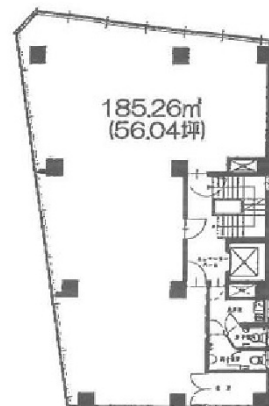

伊藤ビル 6階49.15坪

東京都新宿区四谷1-2

物件MAP

| 賃貸条件 | |
|----------|---------------|
| 月額賃料 | 688,100円 (税別) |
| 坪数 | 49.15坪 |
| 坪単価 | 14,000円 (税別) |
| 共益費 | 147,450円 |
| 礼金 | 無し |
| 敷金 (保証金) | 6ヶ月 |
| 階数 | 6階 |
| 入居可能日 | 即日 |

| ビル情報 | |
|------|------------------|
| 所在地 | 東京都新宿区四谷1-2 |
| 最寄り駅 | JR中央本線 四ツ谷駅 徒歩1分 |
| エリア | 四谷・市ヶ谷・飯田橋エリア |
| 竣工 | 1970年4月 |
| 耐震 | 旧耐震基準 |
| 階数 | 地上10階 地下1階 |
| 用途 | 事務所 |
| 構造 | SRC造、一部S造 |

| 設備情報 | |
|--------|--------|
| エレベーター | 1基 |
| 空調 | 個別空調 |
| OAフロア | その他 |
| 基準階天井高 | |
| 光ファイバー | 有り |
| トイレ | 男女別・室外 |
| セキュリティ | 無し |
| 駐車場 | 無し |