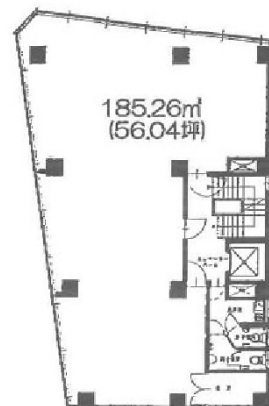

伊藤ビル 6階49.15坪

東京都新宿区四谷1-2

物件MAP

賃貸条件	
月額賃料	688,100円 (税別)
坪数	49.15坪
坪単価	14,000円 (税別)
共益費	147,450円
礼金	無し
敷金 (保証金)	6ヶ月
階数	6階
入居可能日	即日

ビル情報	
所在地	東京都新宿区四谷1-2
最寄り駅	JR中央本線 四ツ谷駅 徒歩1分
エリア	四谷・市ヶ谷・飯田橋エリア
竣工	1970年4月
耐震	旧耐震基準
階数	地上10階 地下1階
用途	事務所
構造	SRC造、一部S造

設備情報	
エレベーター	1基
空調	個別空調
OAフロア	その他
基準階天井高	
光ファイバー	有り
トイレ	男女別・室外
セキュリティ	無し
駐車場	無し

事務所移転の簡単検索サイト

Quick Service

クイックサービス

伊藤ビル 6階49.15坪 東京都新宿区四谷1-2

四谷・市ヶ谷・飯田橋エリア (ビルID: 0042655) の賃貸オフィス

貸事務所・レンタルオフィス・オフィス移転ならQuickService