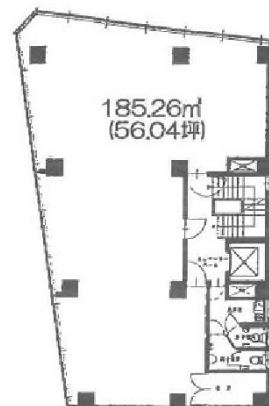

伊藤ビル 5階49.15坪

東京都新宿区四谷1-2

物件MAP

賃貸条件	
月額賃料	688,100円 (税別)
坪数	49.15坪
坪単価	14,000円 (税別)
共益費	147,450円
礼金	無し
敷金 (保証金)	6ヶ月
階数	5階
入居可能日	即日

ビル情報	
所在地	東京都新宿区四谷1-2
最寄り駅	JR中央本線 四ツ谷駅 徒歩1分
エリア	四谷・市ヶ谷・飯田橋エリア
竣工	1970年4月
耐震	旧耐震基準
階数	地上10階 地下1階
用途	事務所
構造	SRC造、一部S造