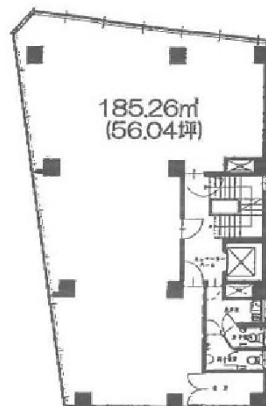

# 伊藤ビル 5階49.15坪

東京都新宿区四谷1-2

## 物件MAP

賃貸条件	
月額賃料	688,100円 (税別)
坪数	49.15坪
坪単価	14,000円 (税別)
共益費	147,450円
礼金	無し
敷金 (保証金)	6ヶ月
階数	5階
入居可能日	即日

ビル情報	
所在地	東京都新宿区四谷1-2
最寄り駅	JR中央本線 四ツ谷駅 徒歩1分
エリア	四谷・市ヶ谷・飯田橋エリア
竣工	1970年4月
耐震	旧耐震基準
階数	地上10階 地下1階
用途	事務所
構造	SRC造、一部S造