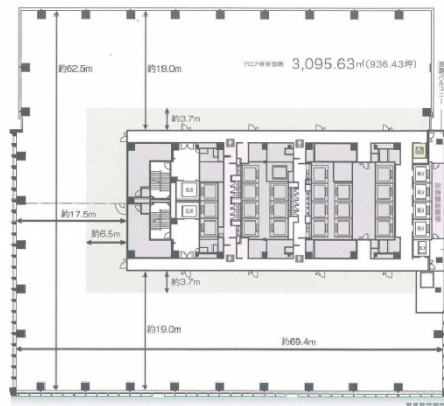

# msb Tamachi 田町ステーションタワーS 23階293.44坪

東京都港区芝浦3-1-21

## 物件MAP

賃貸条件	
月額賃料	相談
坪数	293.44坪
坪単価	相談
共益費	相談
礼金	無し
敷金（保証金）	相談
階数	23階（2305）
入居可能日	即日

ビル情報	
所在地	東京都港区芝浦3-1-21
最寄り駅	JR京浜東北線 田町駅 徒歩1分 JR山手線 田町駅 徒歩1分 都営三田線 三田駅 徒歩3分 都営浅草線 三田駅 徒歩3分
エリア	品川・田町・お台場エリア
竣工	2018年5月
耐震	新耐震基準
階数	地上31階 地下2階
用途	事務所
構造	S造、一部SRC造