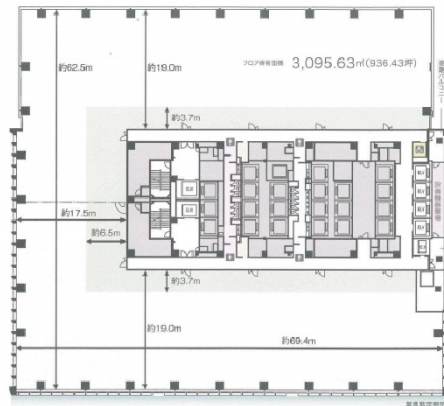

msb Tamachi 田町ステーションタワーS 10階168.96坪

東京都港区芝浦3-1-21

物件MAP

賃貸条件	
月額賃料	相談
坪数	168.96坪
坪単価	相談
共益費	相談
礼金	無し
敷金（保証金）	相談
階数	10階（1003）
入居可能日	即日

ビル情報	
所在地	東京都港区芝浦3-1-21
最寄り駅	JR京浜東北線 田町駅 徒歩1分 JR山手線 田町駅 徒歩1分 都営三田線 三田駅 徒歩3分 都営浅草線 三田駅 徒歩3分
エリア	品川・田町・お台場エリア
竣工	2018年5月
耐震	新耐震基準
階数	地上31階 地下2階
用途	事務所
構造	S造、一部SRC造

設備情報	
エレベーター	25基
空調	個別空調
OAフロア	OAフロア
基準階天井高	
光ファイバー	有り
トイレ	男女別・室外
セキュリティ	有り
駐車場	有り