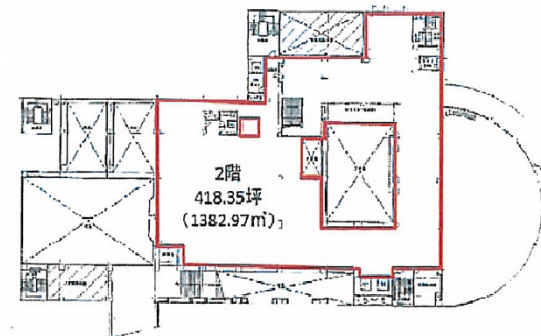

習志野クレストビル (旧京成津田沼駅前ビル) 2階336.71坪

千葉県習志野市津田沼5-12-4

物件MAP

賃貸条件	
坪数	336.71坪
階数	2階
入居可能日	即日

ビル情報	
所在地	千葉県習志野市津田沼5-12-4
最寄り駅	京成本線 京成津田沼駅 徒歩1分 新京成電鉄線 京成津田沼駅 徒歩1分
エリア	その他千葉
竣工	1991年8月
耐震	新耐震基準
階数	地上10階 地下1階
用途	事務所/店舗
構造	SRC造

設備情報	
エレベーター	2基
空調	個別空調
OAフロア	スケルトン
基準階天井高	
光ファイバー	
トイレ	男女別・室内
セキュリティ	
駐車場	有り

習志野クレストビル (旧京成津田沼駅前ビル) 2階336.71坪 千葉県習志野市津田沼5-12-4

その他千葉 (ビルID: 0042601) の賃貸オフィス

貸事務所・レンタルオフィス・オフィス移転ならQuickService

物件詳細はこちらから 
 0120-55-2620
【受付時間】平日9:30~18:30