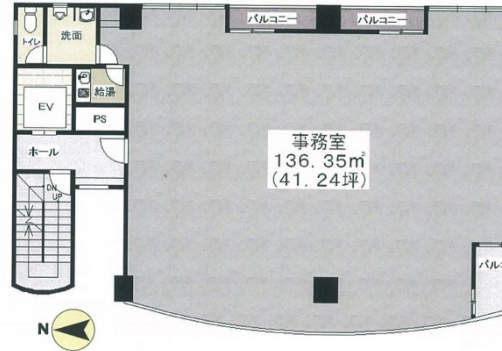

# 千寿ビル 2階41.24坪

東京都新宿区高田馬場1-30-5

## 物件MAP

賃貸条件	
月額賃料	545,455円 (税別)
坪数	41.24坪
坪単価	13,226円 (税別)
共益費	123,720円
礼金	1ヶ月
敷金 (保証金)	8ヶ月
階数	2階
入居可能日	即日

ビル情報	
所在地	東京都新宿区高田馬場1-30-5
最寄り駅	JR山手線 高田馬場駅 徒歩3分 西武新宿線 高田馬場駅 徒歩3分 東京メトロ東西線 高田馬場駅 徒歩4分 東京メトロ副都心線 西早稲田駅 徒歩7分
エリア	四谷・市ヶ谷・飯田橋エリア
竣工	1989年3月
耐震	新耐震基準
階数	地上8階 地下1階
用途	事務所
構造	SRC造