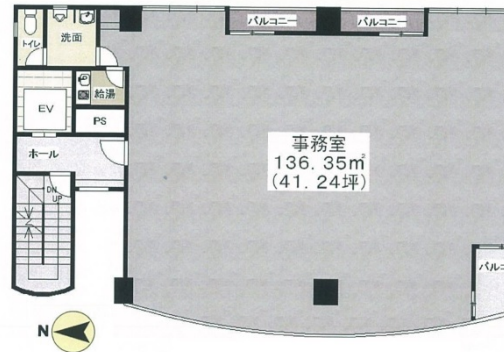

# 千寿ビル 3階41.24坪

東京都新宿区高田馬場1-30-5

## 物件MAP

賃貸条件	
月額賃料	545,455円 (税別)
坪数	41.24坪
坪単価	13,226円 (税別)
共益費	123,720円
礼金	1ヶ月
敷金 (保証金)	8ヶ月
階数	3階
入居可能日	即日

ビル情報	
所在地	東京都新宿区高田馬場1-30-5
最寄り駅	JR山手線 高田馬場駅 徒歩3分 西武新宿線 高田馬場駅 徒歩3分 東京メトロ東西線 高田馬場駅 徒歩4分 東京メトロ副都心線 西早稲田駅 徒歩7分
エリア	四谷・市ヶ谷・飯田橋エリア
竣工	1989年3月
耐震	新耐震基準
階数	地上8階 地下1階
用途	事務所
構造	SRC造