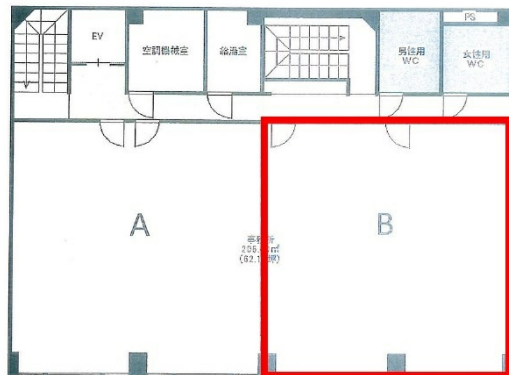

久留米プラザビル 6階31.06坪

福岡県久留米市中央町38-6

物件MAP

賃貸条件	
月額賃料	217,420円 (税別)
坪数	31.06坪
坪単価	7,000円 (税別)
共益費	31,060円
礼金	無し
敷金 (保証金)	6ヶ月
階数	6階 (B)
入居可能日	即日

ビル情報	
所在地	福岡県久留米市中央町38-6
最寄り駅	JR鹿児島本線 久留米駅 徒歩9分
エリア	久留米エリア
竣工	1987年10月
耐震	新耐震基準
階数	地上7階
用途	事務所
構造	SRC造

設備情報	
エレベーター	1基
空調	個別空調
OAフロア	タイルカーペット
基準階天井高	2,500mm
光ファイバー	有り
トイレ	男女別・室外
セキュリティ	有り
駐車場	無し