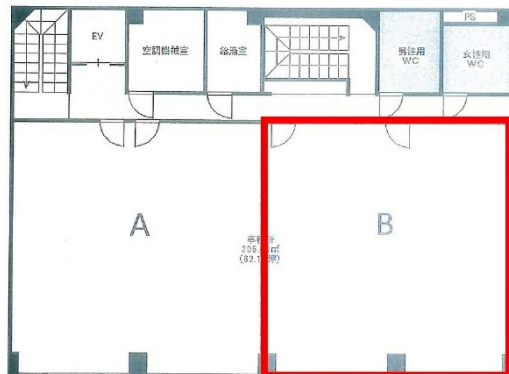

久留米プラザビル 6階31.06坪

福岡県久留米市中央町38-6

物件MAP

賃貸条件	
月額賃料	217,420円（税別）
坪数	31.06坪
坪単価	7,000円（税別）
共益費	31,060円
礼金	無し
敷金（保証金）	6ヶ月
階数	6階（B）
入居可能日	即日

ビル情報	
所在地	福岡県久留米市中央町38-6
最寄り駅	JR鹿児島本線 久留米駅 徒歩9分
エリア	久留米エリア
竣工	1987年10月
耐震	新耐震基準
階数	地上7階
用途	事務所
構造	SRC造

設備情報	
エレベーター	1基
空調	個別空調
OAフロア	タイルカーペット
基準階天井高	2,500mm
光ファイバー	有り
トイレ	男女別・室外
セキュリティ	有り
駐車場	無し

事務所移転の簡単検索サイト

Quick Service

クイックサービス

久留米プラザビル 6階31.06坪 福岡県久留米市中央町38-6

久留米エリア（ビルID：0042583）の賃貸オフィス

貸事務所・レンタルオフィス・オフィス移転ならQuickService