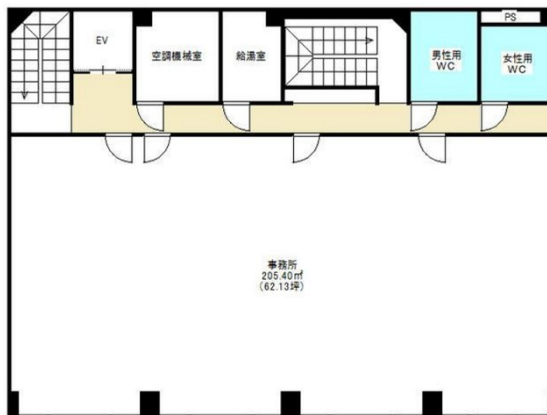

久留米プラザビル 1階27坪

福岡県久留米市中央町38-6

物件MAP

賃貸条件	
月額賃料	270,000円 (税別)
坪数	27坪
坪単価	10,000円 (税別)
共益費	賃料に含む
礼金	無し
敷金 (保証金)	6ヶ月
階数	1階 (A)
入居可能日	即日

ビル情報	
所在地	福岡県久留米市中央町38-6
最寄り駅	JR鹿児島本線 久留米駅 徒歩9分
エリア	久留米エリア
竣工	1987年10月
耐震	新耐震基準
階数	地上7階
用途	事務所/店舗
構造	SRC造

設備情報	
エレベーター	1基
空調	個別空調
OAフロア	タイルカーペット
基準階天井高	2,500mm
光ファイバー	有り
トイレ	男女別・室外
セキュリティ	有り
駐車場	無し