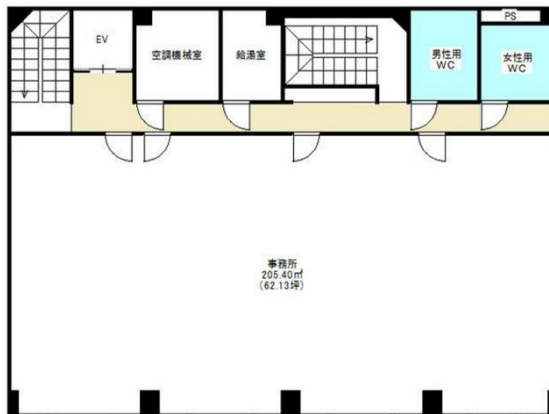

# 久留米プラザビル 1階27坪

福岡県久留米市中央町38-6

## 物件MAP

賃貸条件	
月額賃料	270,000円 (税別)
坪数	27坪
坪単価	10,000円 (税別)
共益費	賃料に含む
礼金	無し
敷金 (保証金)	6ヶ月
階数	1階 (A)
入居可能日	即日

ビル情報	
所在地	福岡県久留米市中央町38-6
最寄り駅	JR鹿児島本線 久留米駅 徒歩9分
エリア	久留米エリア
竣工	1987年10月
耐震	新耐震基準
階数	地上7階
用途	事務所/店舗
構造	SRC造