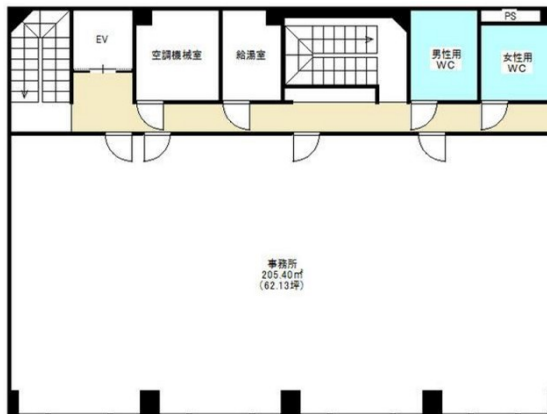

久留米プラザビル 6階62.12坪

福岡県久留米市中央町38-6

物件MAP

賃貸条件	
月額賃料	434,840円 (税別)
坪数	62.12坪
坪単価	7,000円 (税別)
共益費	62,120円
礼金	無し
敷金 (保証金)	6ヶ月
階数	6階 (1フロア)
入居可能日	即日

ビル情報	
所在地	福岡県久留米市中央町38-6
最寄り駅	JR鹿児島本線 久留米駅 徒歩9分
エリア	久留米エリア
竣工	1987年10月
耐震	新耐震基準
階数	地上7階
用途	事務所
構造	SRC造

設備情報	
エレベーター	1基
空調	個別空調
OAフロア	タイルカーペット
基準階天井高	2,500mm
光ファイバー	有り
トイレ	男女別・室外
セキュリティ	有り
駐車場	無し