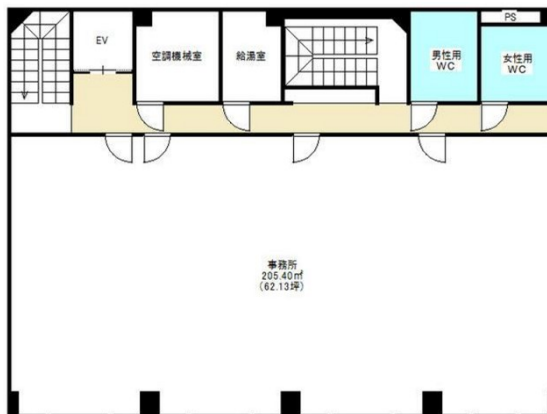

久留米プラザビル 6階62.12坪

福岡県久留米市中央町38-6

物件MAP

賃貸条件	
月額賃料	434,840円 (税別)
坪数	62.12坪
坪単価	7,000円 (税別)
共益費	62,120円
礼金	無し
敷金 (保証金)	6ヶ月
階数	6階 (1フロア)
入居可能日	即日

ビル情報	
所在地	福岡県久留米市中央町38-6
最寄り駅	JR鹿児島本線 久留米駅 徒歩9分
エリア	久留米エリア
竣工	1987年10月
耐震	新耐震基準
階数	地上7階
用途	事務所
構造	SRC造

設備情報	
エレベーター	1基
空調	個別空調
OAフロア	タイルカーペット
基準階天井高	2,500mm
光ファイバー	有り
トイレ	男女別・室外
セキュリティ	有り
駐車場	無し

事務所移転の簡単検索サイト

Quick Service

クイックサービス

久留米プラザビル 6階62.12坪 福岡県久留米市中央町38-6

久留米エリア (ビルID: 0042583) の賃貸オフィス

貸事務所・レンタルオフィス・オフィス移転ならQuickService