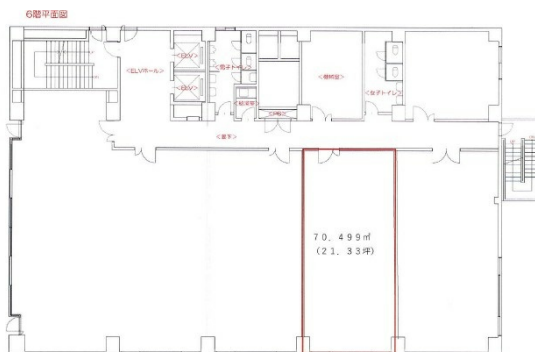

## 物件MAP

賃貸条件	
坪数	21.33坪
階数	6階
入居可能日	即日
ビル情報	
所在地	福岡県久留米市日吉町16-18
最寄り駅	JR鹿児島本線 久留米駅 徒歩11分
エリア	久留米エリア
竣工	1981年8月
耐震	耐震補強済
階数	地上7階 地下2階
用途	事務所
構造	RC造
設備情報	
エレベーター	2基
空調	個別空調
OAフロア	
基準階天井高	2,600mm
光ファイバー	
トイレ	男女別・室外
セキュリティ	有り
駐車場	有り