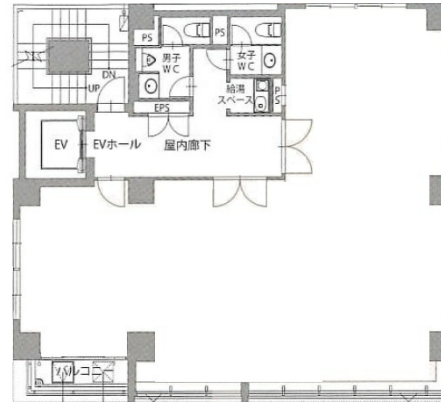

ITビルII 7階32.6坪

福岡県福岡市博多区博多駅東1-14-20

物件MAP

賃貸条件	
坪数	32.6坪
階数	7階
入居可能日	

ビル情報	
所在地	福岡県福岡市博多区博多駅東1-14-20
最寄り駅	JR鹿児島本線 博多駅 徒歩8分 福岡市営地下鉄空港線 博多駅 徒歩8分
エリア	博多駅東エリア
竣工	2018年1月
耐震	新耐震基準
階数	地上7階
用途	事務所
構造	RC造

設備情報	
エレベーター	1基
空調	個別空調
OAフロア	OAフロア
基準階天井高	2,700mm
光ファイバー	有り
トイレ	男女別・室外
セキュリティ	有り
駐車場	無し