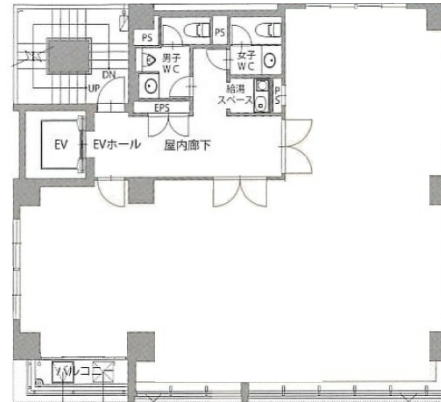

ITビルII 6階32.6坪

福岡県福岡市博多区博多駅東1-14-20

物件MAP

賃貸条件	
坪数	32.6坪
階数	6階
入居可能日	

ビル情報	
所在地	福岡県福岡市博多区博多駅東1-14-20
最寄り駅	JR鹿児島本線 博多駅 徒歩8分 福岡市営地下鉄空港線 博多駅 徒歩8分
エリア	博多駅東エリア
竣工	2018年1月
耐震	新耐震基準
階数	地上7階
用途	事務所
構造	RC造

設備情報	
エレベーター	1基
空調	個別空調
OAフロア	OAフロア
基準階天井高	2,700mm
光ファイバー	有り
トイレ	男女別・室外
セキュリティ	有り
駐車場	無し